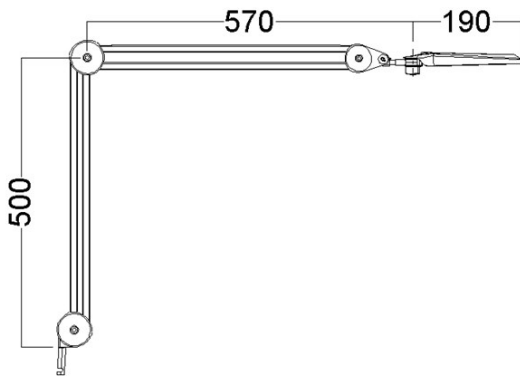

LFM LED G2

En lett lupelampe

Målskisse