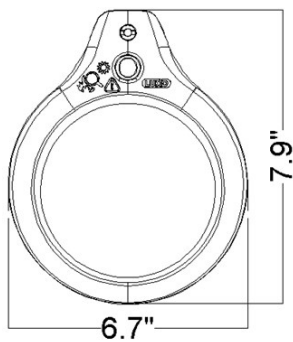

LFM LED G2

En lett lupelampe

Målskisse