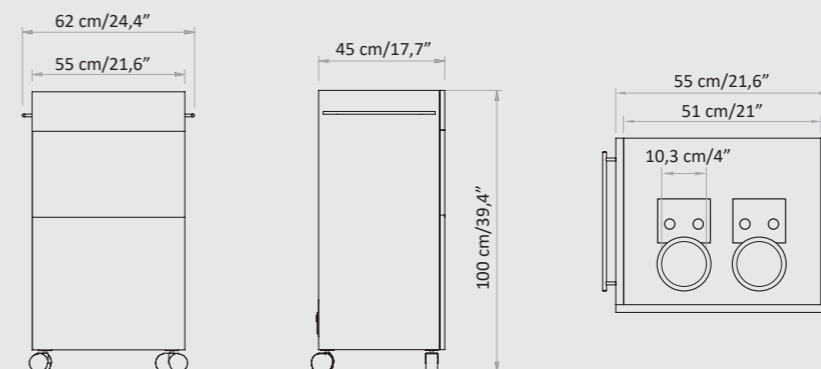

Focus on

- Open top to easily get access to the built-in wax heaters
- 2 wax heater (400 gr wax jar, Ø 10,3 cm/4", depth 6 cm/2,4")
- Pull out drawers
- Customizable finishes
- Ripiano apribile per accedere facilmente agli scaldacera incorporati
- 2 scaldacera (barattolo 400 gr, Ø 10,3 cm, profondità 6 cm)
- Cassetti estraibili
- Finiture personalizzabili