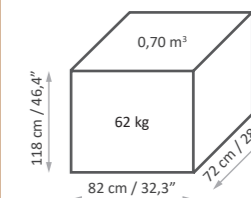

Packaging details