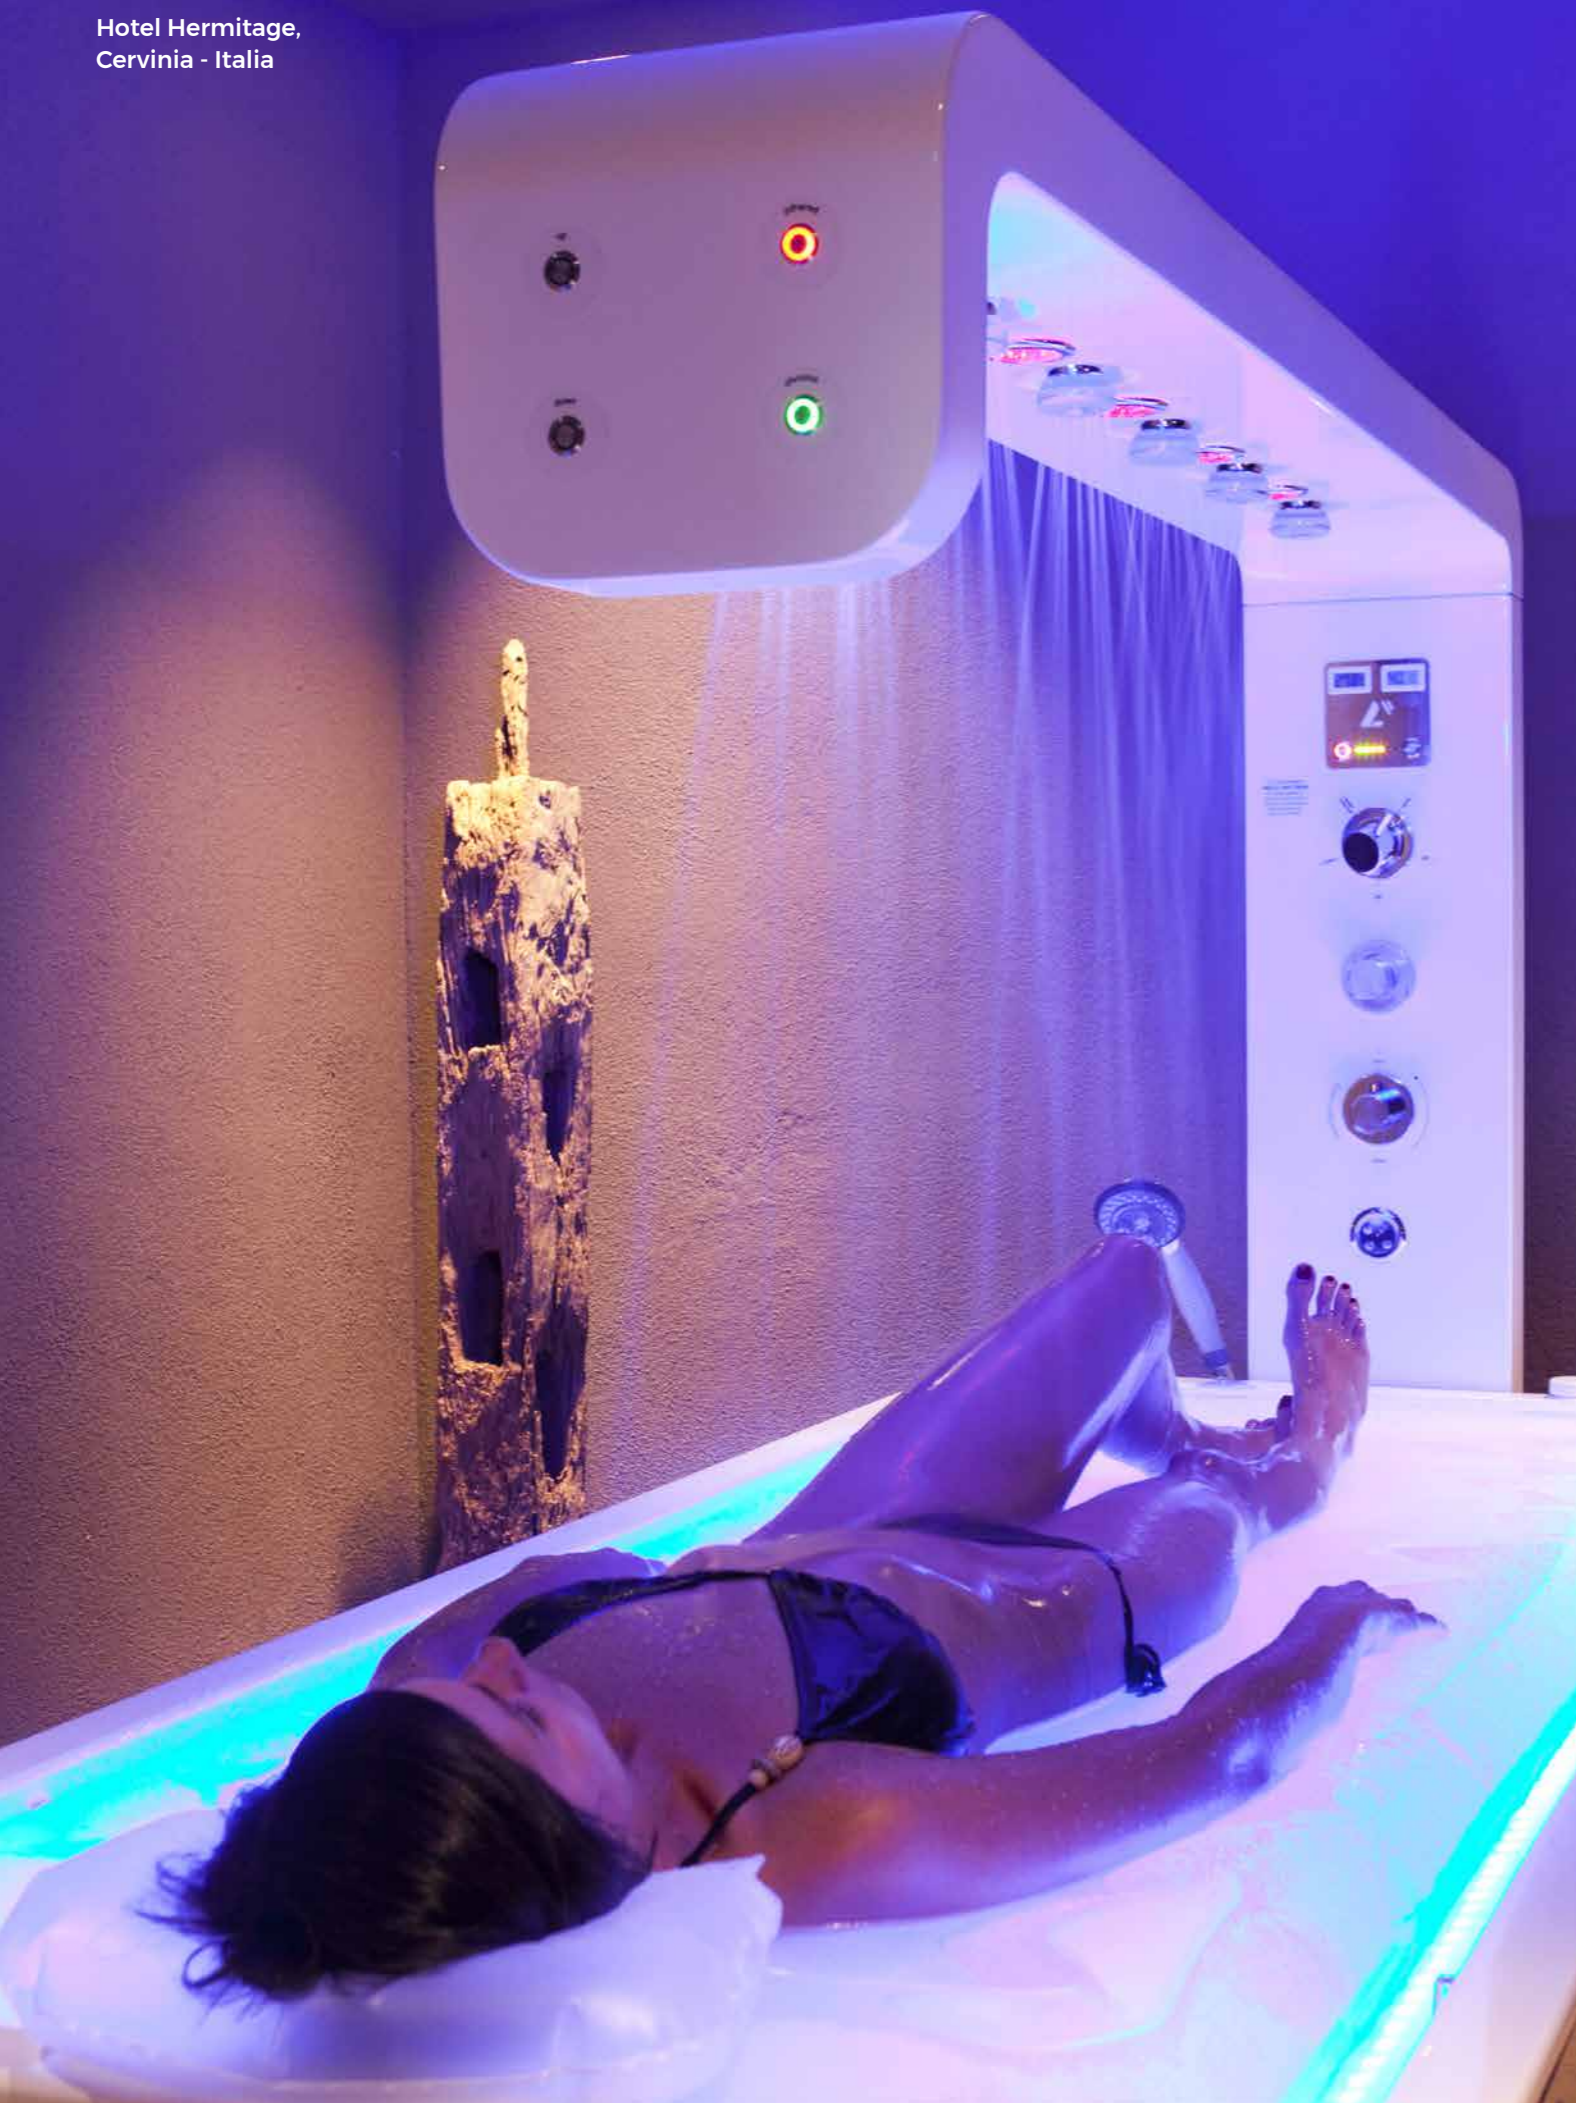

AEMOTIO SPA

Hotel Hermitage,
Cervinia - Italia

VICHY SHOWER

6 adjustable jets, complete with a PREPARE function: the operator selects the ideal water temperature prior to activating the shower, thus ensuring that the customer will not be subject to any thermal shock

6 getti regolabili e dotati di funzione PREPARE: l'operatore seleziona la temperatura ideale dell'acqua prima di aprire le docce, evitando così lo shock termico al cliente

WATER MATTRESS / MATERASSO AD ACQUA

The durable polyurethane water mattress guarantees excellent comfort

Il materasso ad acqua in poliuretano è resistente e garantisce un elevato comfort

STEAM BATH / BAGNO DI VAPORE

The benefits of steam baths can be offered thanks to a professional stainless steel steam generator. In order to ensure the effectiveness of the treatment, the steam is contained by a convenient and hygienic disposable curtain, which can be easily removed.

I benefici bagni di vapore vengono ottenuti tramite un generatore di vapore in acciaio Inox professionale. Un pratico e igienico telo mono uso, facilmente rimovibile, impedisce la dispersione del vapore garantendo l'efficacia del trattamento.

BOLERO

Shower for rinse operations performed directly in the tub, with adjustable water jet to choose between maximum flow or relaxing and rhythmic.

Doccia per risciacquo direttamente in vasca, con getto d'acqua regolabile a scelta tra flusso massimo oppure rilassante e ritmico.

ENERGY HEAT SYSTEM / SISTEMA ENERGY HEAT

Featuring a heating plate to adjust the mattress water temperature, thus drastically reducing water consumption while at the same time optimizing the practitioner's work and ensuring a comfortable temperature for the client.

Dotato di una piastra riscaldante per regolare la temperatura dell'acqua nel materasso, permettendo di ridurre drasticamente il consumo d'acqua, ottimizzando il lavoro del professionista e garantendo una temperatura confortevole per il cliente.

COLOR THERAPY / CROMOTERAPIA

The colors can be programmed to turn automatically, or can be selected according to the type of treatment to be performed, providing for magical moments of wellbeing.

I colori possono alternarsi in automatico o essere selezionati in relazione al tipo di trattamento per un magico momento di benessere.

AEMOTIO SPA