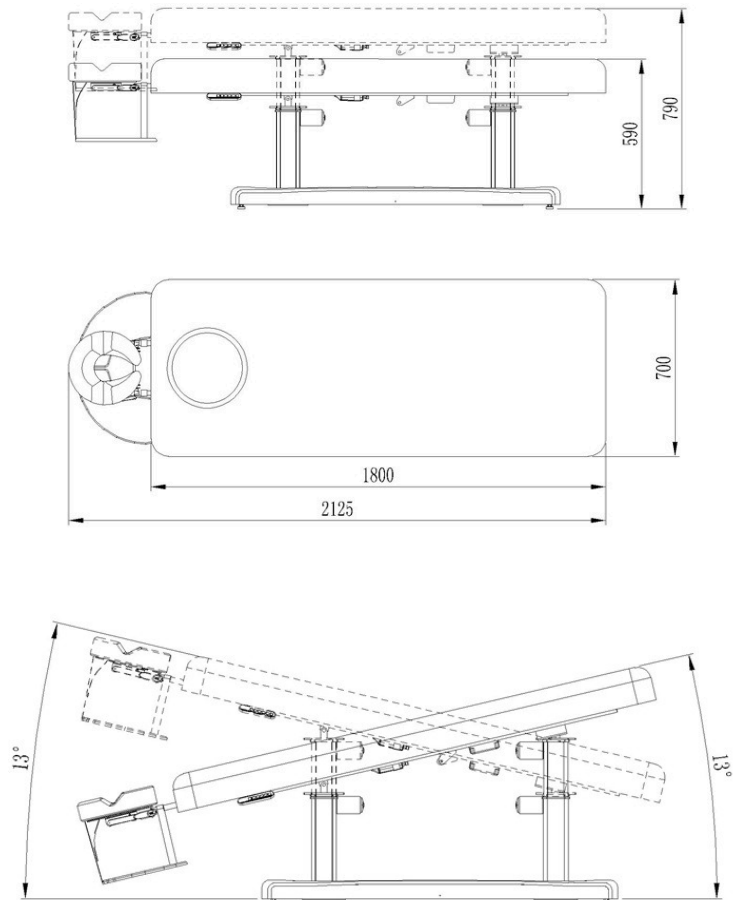

Disegni tecnici e misure