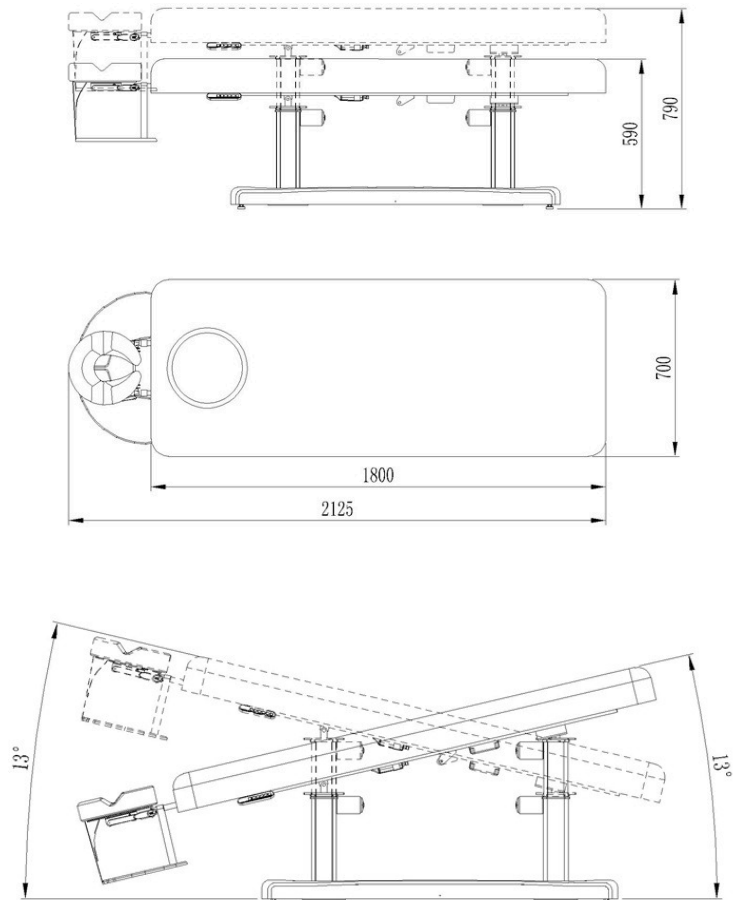

183 x 73 x 77 / 106 kg

Especificaciones técnicas

Control motores	mando de mano
Memorias de posición	4
Calefacción	No
Trendelenburg / Antitrendelenburg	No
Antigravity	No
Ajuste respaldo	No
Acolchado SuperSoft	Sí
Colchón de una pieza	Sí
Luz LED Base	No
Acabados de la base	plástico
Reposabrazos regulables	No

Accesorios

Portarrollos

Bed cover

Características destacadas

Colchón de una pieza SuperSoft

Memorias de posición

Reposacabezas de serie

Dibujos técnicos y medidas

183 x 73 x 77 / 106 kg

Accessori

Portarotolo

Copertura per letto

Caratteristiche chiave

Materasso in un pezzo Supersoft

Memorie di posizione

Reposacap head series