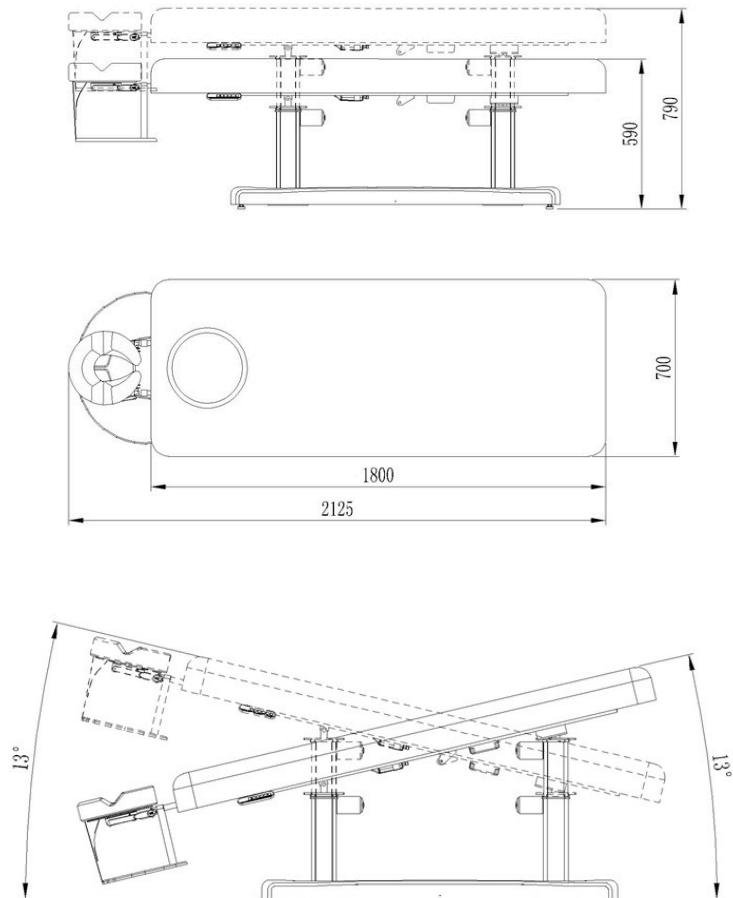

Zubehör

Papier-Rollenhalter

Frottee-Bezug

Hauptmerkmale

Supersoft-Matratze aus einem Stück

Memoryfunktion

Serienmäßige Kopfstütze

Technische Zeichnungen und Maße